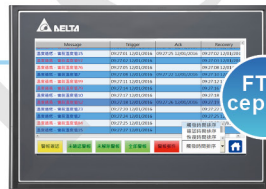

Широкие сетевые возможности

FTP сервер

Встроенный FTP сервер для загрузки PDF файлов, рецептов, журнала операций, архива данных.