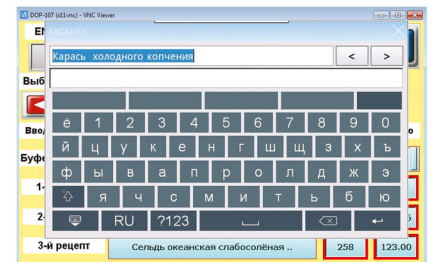

Ввод на русском языке

- Все панели поддерживают ввод данных и клавиатуру на русском языке